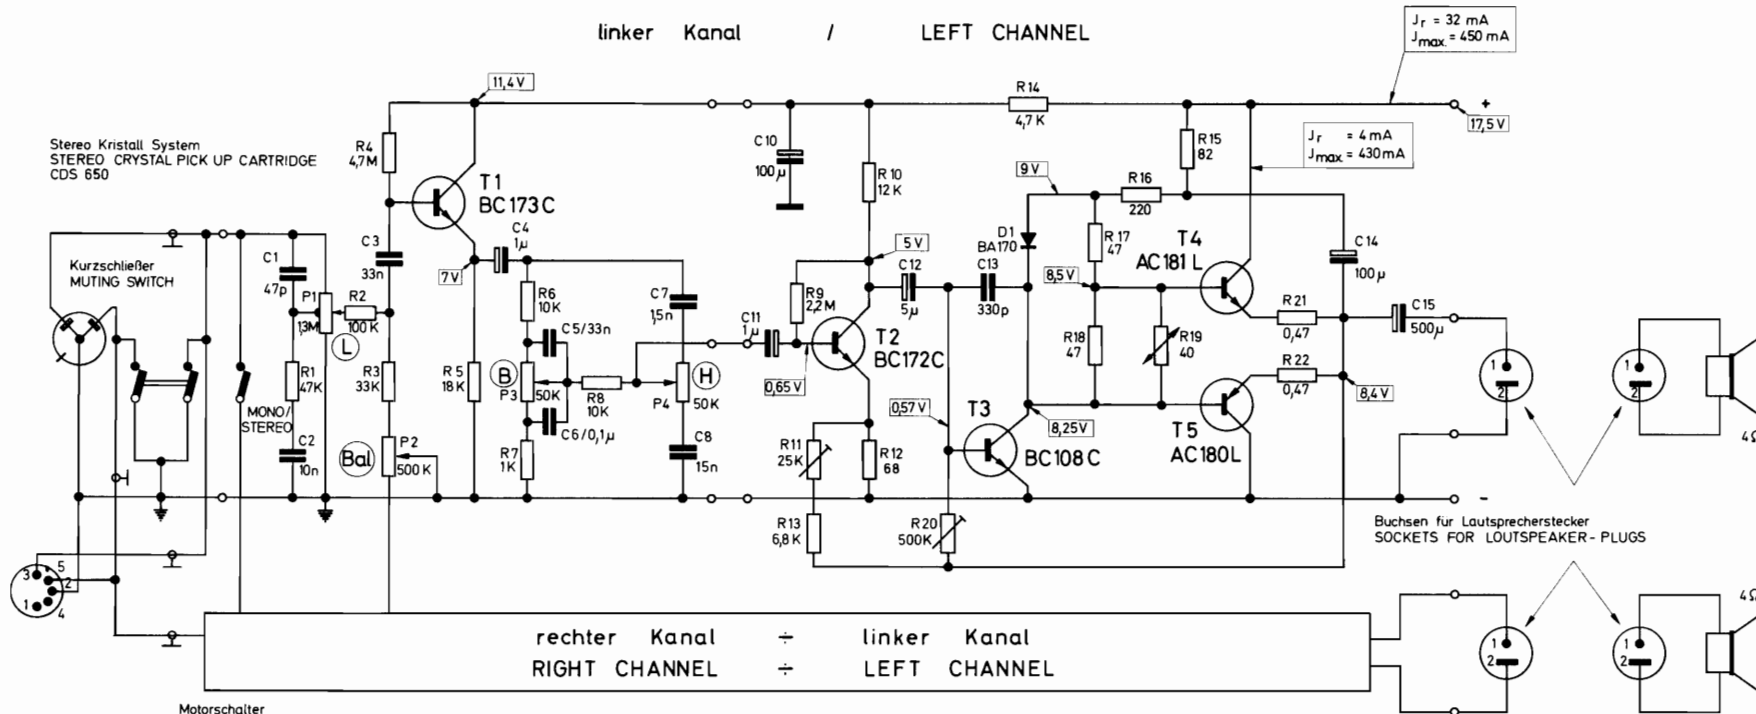

Schaltschema

Verstärker TV 72 A

WIRING DIAGRAM

AMPLIFIER TV 72 A

Stereo Kristall System
STEREO CRYSTAL PICK UP CARTRIDGE
CDS 650

Kurzschließer
MUTING SWITCH

Motorschalter
MOTOR SWITCH

Spannungen gemessen mit Multizet (50 000 Ω / V)
Ströme gemessen mit Multavi II (333 Ω / V)

VOLTAGES MEASURED WITH MULTIZET (50 000 Ω / V)
CURRENTS MEASURED WITH MULTAVI II (333 Ω / V)

Änderungen vorbehalten!
ALTERATIONS RESERVED!